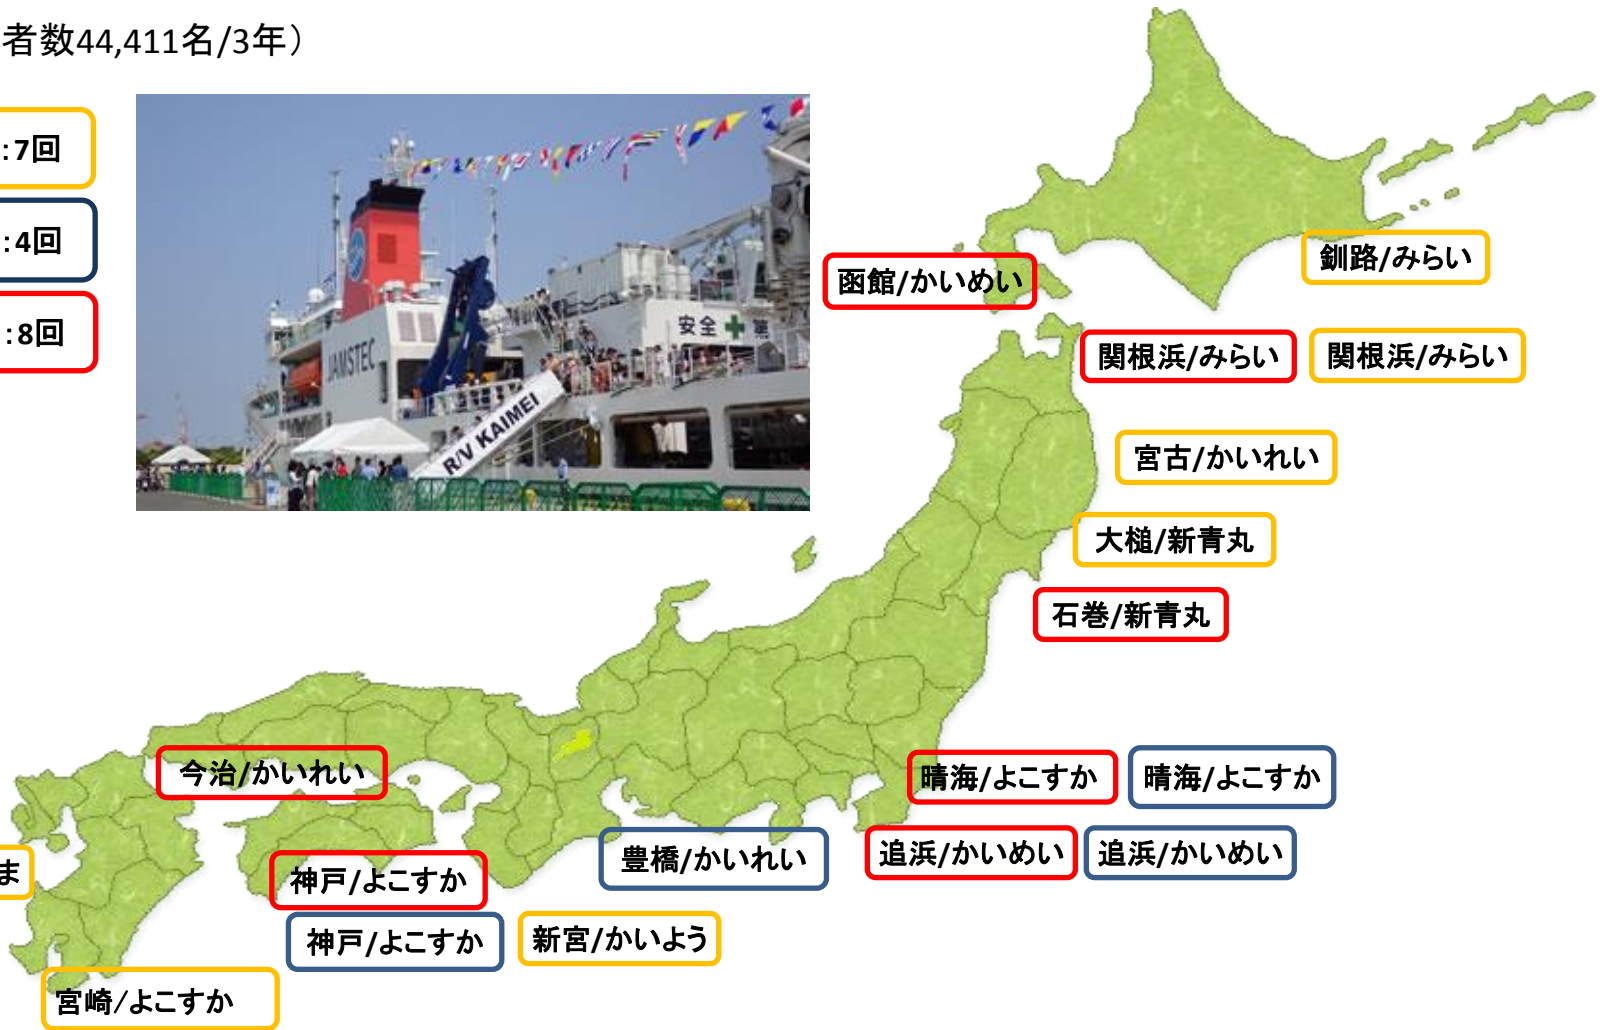

(のべ来場者数44,411名/3年)

平成27年度:7回

平成28年度:4回

平成29年度:8回

シンガポール/みらい